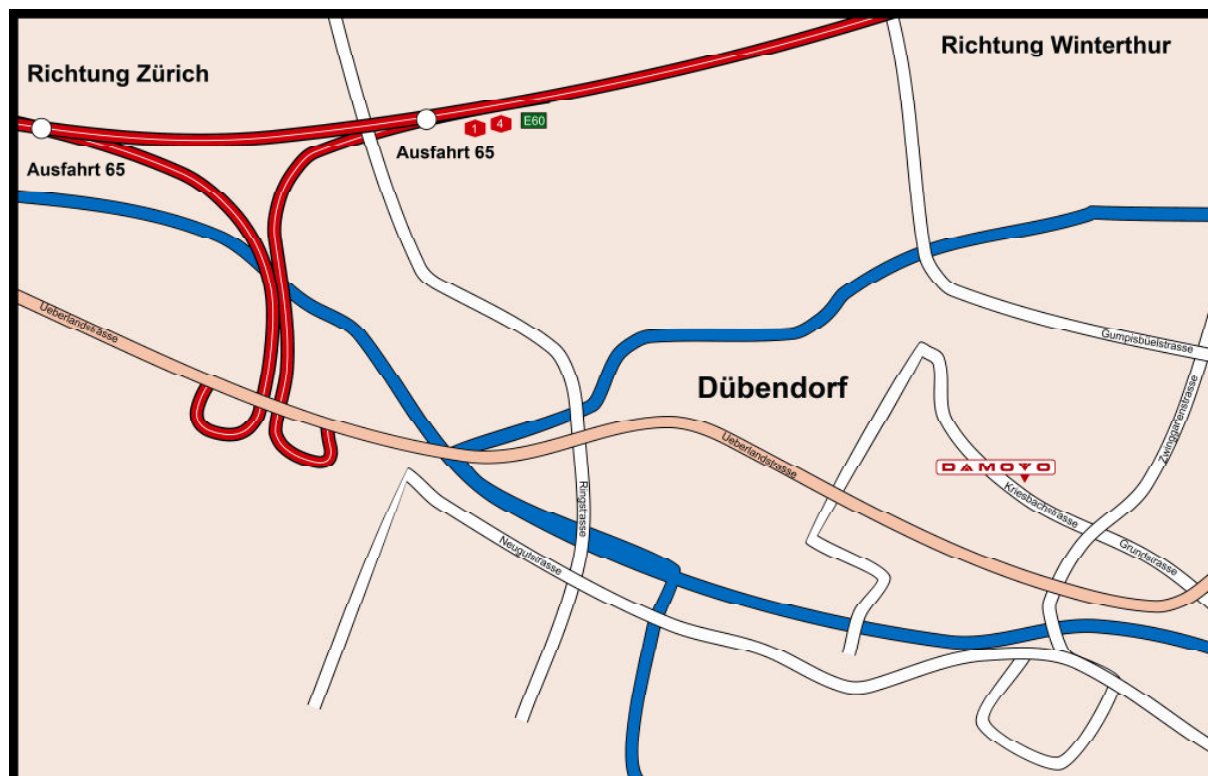

Niederlassung Schweiz
Damovo Schweiz AG
Kriesbachstrasse 30
CH-8600 Dübendorf
Telefon: 0848 - 82 22 11
Fax: +41 (0) 43 255 7225

Anfahrtsskizze

Aus Richtung West

- ▶ Fahren Sie auf der A1/A4 aus Richtung Winterthur kommend bis zur Ausfahrt 65 Wallisellen und verlassen Sie die Autobahn
- ▶ In Richtung Wallisellen, Oerlikon, Dübendorf fahren
- ▶ An der Gabelung rechts halten und der Beschilderung nach Wallisellen folgen
- ▶ Folgen Sie anschließend der Beschilderung nach Wallisellen
- ▶ Biegen Sie nach ca. 700m links in die Ueberlandstrasse ein
- ▶ Nach ca. 800m links in die Zwinggartenstrasse einbiegen
- ▶ Die erste Möglichkeit links abbiegen in die Kriesbachstrasse
- ▶ Das Ziel befindet sich auf der rechten Seite

Aus Richtung Ost

- ▶ Fahren Sie auf der A1/A4 aus Richtung Zürich kommend bis zur Ausfahrt 65 Wallisellen und verlassen Sie die Autobahn
- ▶ Fahren Sie Richtung Dübendorf
- ▶ Auf der Ueberlandstrasse fahren Sie ca. 1,5km und biegen links in die Zwinggartenstrasse ein
- ▶ Die erste Möglichkeit links abbiegen in die Kriesbachstrasse
- ▶ Das Ziel befindet sich auf der rechten Seite